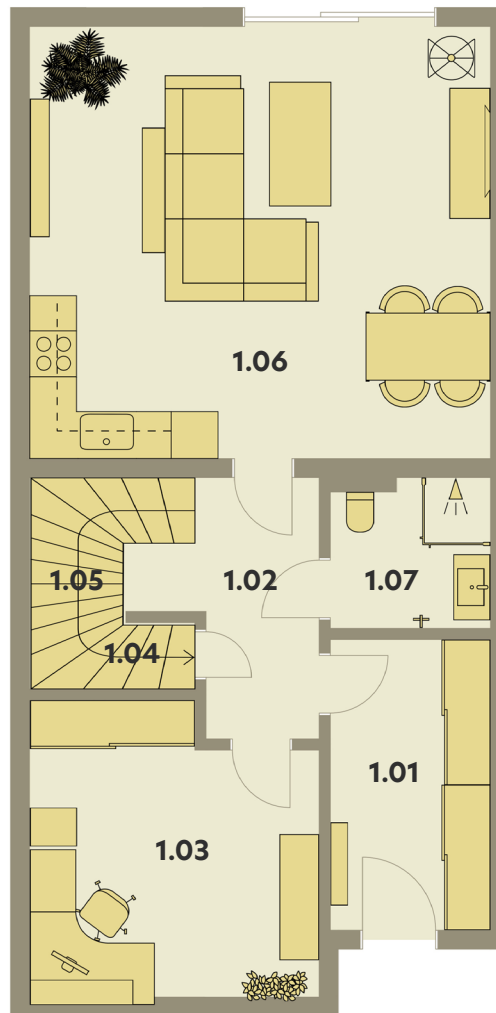

REZIDENCE PODĚBRADY

Jednotka	04	5+KK
označení místnosti	místnost	m ²
1 NP		
1.01	chodba	8,08
1.02	hala	6,10
1.03	Pokoj	13,11
1.04	sklad	2,00
1.05	schodiště	2,64
1.06	obývací pokoj + kk	33,53
1.07	koupelna	3,73
2 NP		
2.01	chodba	5,70
2.02	pokoj	16,57
2.03	pokoj	16,29
2.04	wc	1,61
2.05	koupelna	5,29
2.06	ložnice	16,13
2.07	šatna	4,19
plocha jednotky		134,64