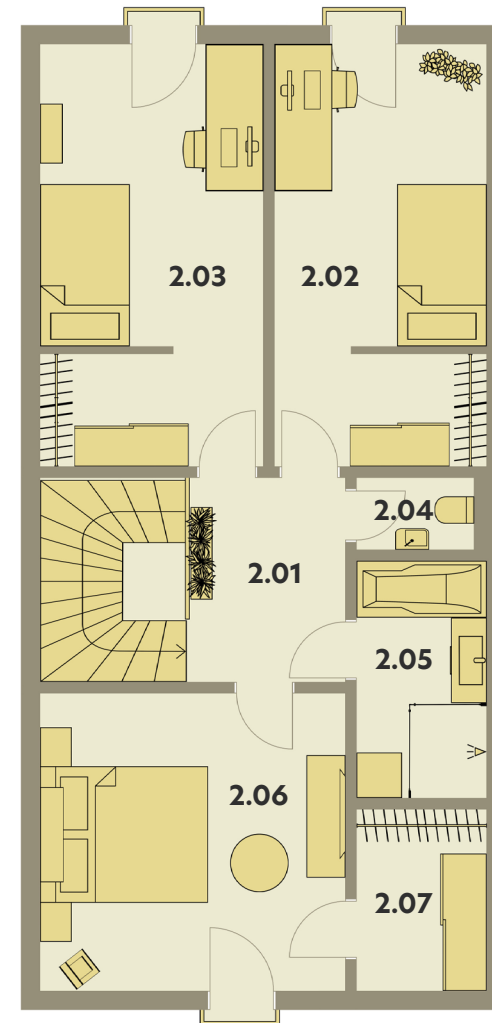

REZIDENCE PODĚBRADY

Jednotka	04	5+KK
označení místnosti	místnost	m ²
1 NP		
1.01	chodba	8,08
1.02	hala	6,10
1.03	Pokoj	13,11
1.04	sklad	2,00
1.05	schodiště	2,64
1.06	obývací pokoj + kk	33,53
1.07	koupelna	3,73
2 NP		
2.01	chodba	5,70
2.02	pokoj	16,57
2.03	pokoj	16,29
2.04	wc	1,61
2.05	koupelna	5,29
2.06	ložnice	16,13
2.07	šatna	4,19
plocha jednotky		134,64